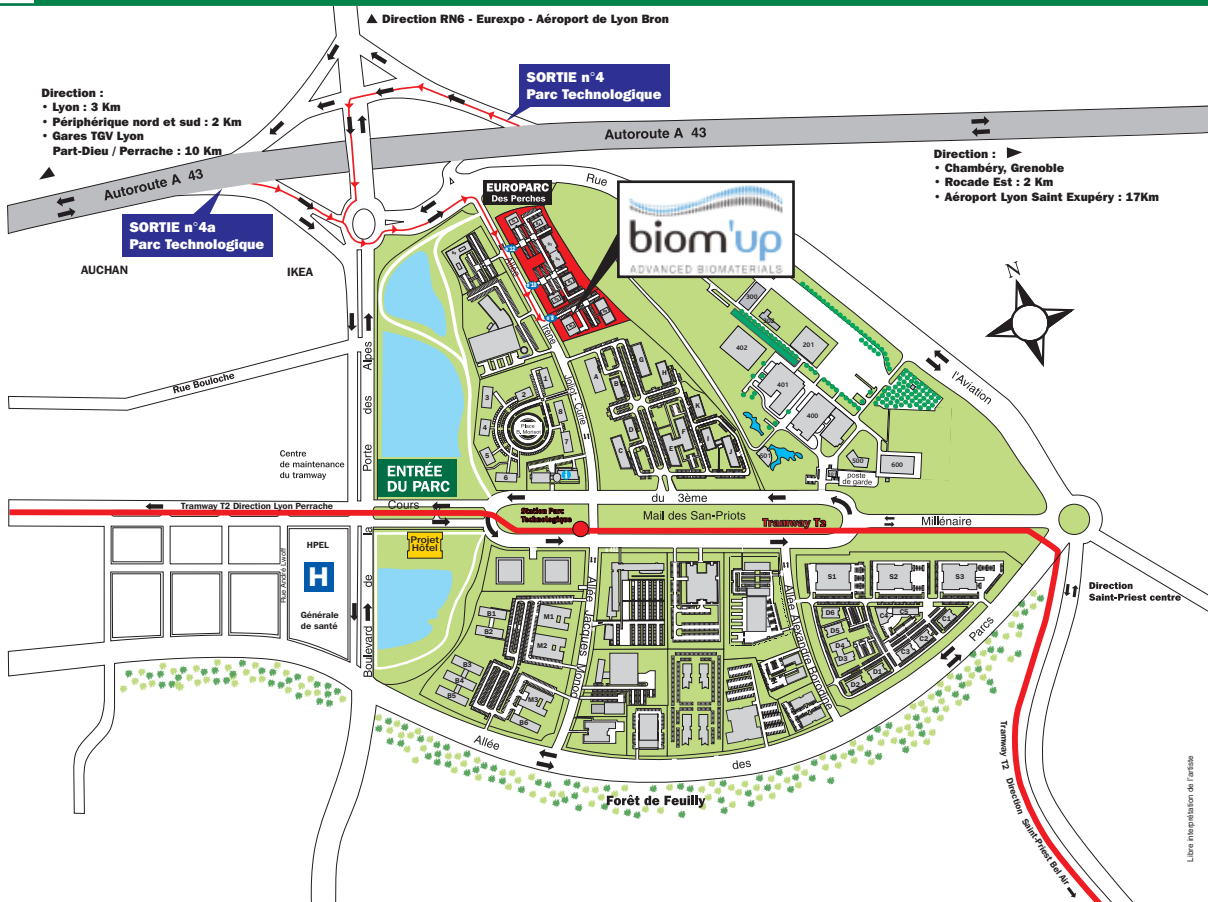

LE PARC TECHNOLOGIQUE DE LYON

PLAN D'ACCÈS AU PARC TECHNOLOGIQUE DE LYON

ACCÈS AU PARC TECHNOLOGIQUE

En venant de Lyon Mermoz ou du périphérique :
Prendre direction «Chambéry-Grenoble A43». Accès par SORTIE «Le Parc Technologique de Lyon» (juste après IKEA)

En venant par la Rocade Est - sens Marseille - Paris :
Accès par SORTIE «Lyon, Bron Porte des Alpes». Sur l'A43, sortie BRON AVIATION.

En venant par la Rocade Est - sens Paris - Marseille :
Accès par SORTIE «MI-PLAINE - N6 / Chambéry-Grenoble par RN 6». Puis suivre direction Bron jusqu'à la place Normandie Niemen.

POUR TOUTES CES PROVENANCES, À PARTIR DU ROND-POINT «IKEA» :
Au rond-point, suivre la direction « Parc Technologique de Lyon ». Après 150 mètres, entrée du Parc à droite allée Joliot Curie.

PLAN D'ACCÈS A BIOM'UP SITE EUROPARC

BIOM'UP
BÂT M7
8 allée Joliot Curie
69800 SAINT-PIERRE

Accès à notre site par l'entrée principale du Parc :

- Prendre le Cours du 3e Millénaire et tourner à gauche au premier feu.
- Traverser le mail des San-Priots et aller tout droit.