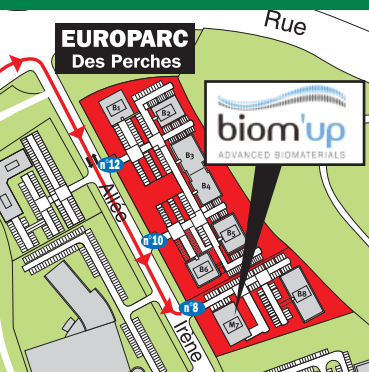

LE PARC TECHNOLOGIQUE DE LYON

PLAN D'ACCÈS AU PARC TECHNOLOGIQUE DE LYON

ACCÈS AU PARC TECHNOLOGIQUE

En venant de Lyon Mermoz ou du périphérique :
Prendre direction «Chambéry-Grenoble A43». Accès par SORTIE «Le Parc Technologique de Lyon» (juste après IKEA)

En venant par la RN6 :
Au carrefour de la Place Normandie Niemen, prendre direction «Saint-Priest - Chambéry Grenoble A43».

En venant de Chambéry - Grenoble, ou Aéroport de Saint-Exupéry A43 :
SORTIE BRON AVIATION
Prendre à gauche direction «Saint Priest et St Symphorien»

En venant par la Rocade Est - sens Marseille - Paris :
Accès par SORTIE «Lyon, Bron Porte des Alpes». Sur l'A43, sortie BRON AVIATION.

En venant par la Rocade Est - sens Paris - Marseille :
Accès par SORTIE «MI-PLAINE - N6 / Chambéry-Grenoble par RN 6». Puis suivre direction Bron jusqu'à la place Normandie Niemen.

POUR TOUTES CES PROVENANCES, À PARTIR DU ROND-POINT «IKEA» :
Au rond-point, suivre la direction « Parc Technologique de Lyon ». Après 150 mètres, entrée du Parc à droite allée Joliot Curie.

PLAN D'ACCÈS A BIOM'UP SITE EUROPARC