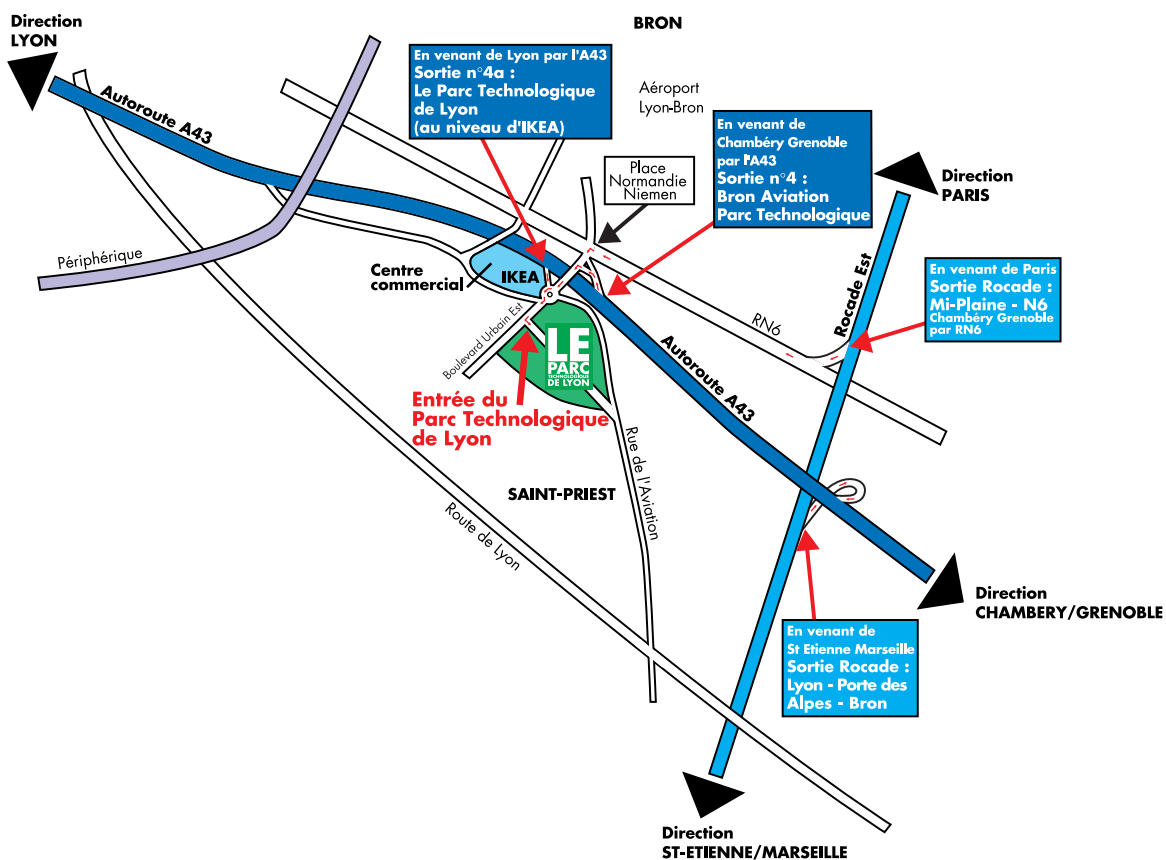

LE PARC TECHNOLOGIQUE DE LYON

PLAN D'ACCÈS AU PARC TECHNOLOGIQUE DE LYON

ACCÈS AU PARC TECHNOLOGIQUE

En venant de Lyon Mermoz ou du périphérique :
Prendre direction «Chambéry-Grenoble A43». Accès par SORTIE «Le Parc Technologique de Lyon» (juste après IKEA)

En venant par la Rocade Est - sens Marseille - Paris :
Accès par SORTIE «Lyon, Bron Porte des Alpes». Sur l'A43, sortie BRON AVIATION.

En venant par la Rocade Est - sens Paris - Marseille :
Accès par SORTIE «MI-PLAINE - N6 / Chambéry-Grenoble par RN 6». Puis suivre direction Bron jusqu'à la place Normandie Niemen.

POUR TOUTES CES PROVENANCES, À PARTIR DU ROND-POINT «IKEA» :
Au rond-point, suivre la direction « Parc Technologique de Lyon ». Après 150 mètres, entrée du Parc à droite allée Joliot Curie.

PLAN D'ACCÈS A BIOM'UP SITE EUROPARC

BIOM'UP
BÂT M7
8 allée Joliot Curie
69800 SAINT-PIERRE

Accès à notre site par l'entrée principale du Parc :

- Prendre le Cours du 3e Millénaire et tourner à gauche au premier feu.
- Traverser le mail des San-Priots et aller tout droit.